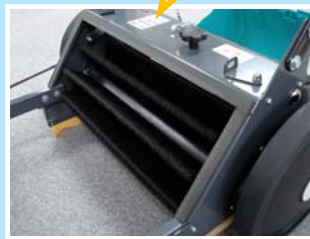

# 特 長

世界初！無動力  
バキュームファンと  
フィルターを装備。  
面倒なバッテリー管  
理は不要です。埃の  
多い現場においても  
抜群の集塵能力を  
発揮します。

ブラシ接地圧  
調整はノブを  
回すだけ。

清掃幅 700mm(含サイド  
ブラシ)で高い作業効率！

回収物の投棄も  
ラクラク！