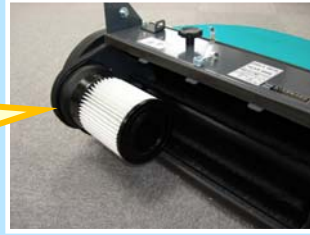

# 特 長

世界初！無動力  
バキュームファンと  
フィルターを装備。  
面倒なバッテリー管  
理は不要です。埃の  
多い現場においても  
抜群の集塵能力を  
発揮します。

ブラシ接地圧  
調整はノブを  
回すだけ。

清掃幅 700mm(含サイド  
ブラシ)で高い作業効率！

回収物の投棄も  
ラクラク！