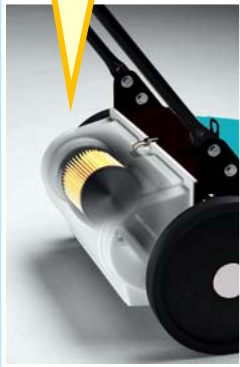

# 特 長

世界初！無動力  
バキュームファンと  
フィルターを装備。  
面倒なバッテリー管  
理は不要です。埃の  
多い現場においても  
抜群の集塵能力を  
発揮します。

ブラシ接地圧  
調整はノブを  
回すだけ。

清掃幅 700mm(含サイド  
ブラシ)で高い作業効率！

回収物の投棄も  
ラクラク！