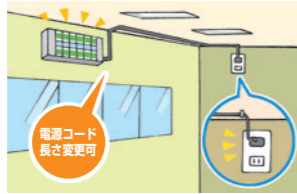

■200V電源電圧に対応可

■海外電源規格にも対応可

■安全増防爆形捕虫器

化学工場など爆発性雰囲気が発生される危険場所でも安全にご使用いただけます。対応機種【FGMCシリーズ】 防爆構造ed3aG4(使用可能な危険場所：ゾーン2)

※その他のご要望にも対応しております。まずはご相談ください。

効果的な使い方

- ●1.5~2mの適切な高さに設置します
- ●24時間点灯させます
- ●誘虫灯の光が外にもれないようにします
- ●捕虫紙は1ヶ月に1度、定期的に交換します
- ●ランプは約半年に一度交換します

詳しくは、弊社もしくは販売代理店にお問い合わせください。

1. ●このカタログに記載してある製品仕様は、事前の予告なく変更する場合がございます。
   - ●有効面積は、対象となる昆虫の種類、周囲の環境や設置場所により異なります。
2. ※受注生産にて片面誘引タイプ対応可

ムシボンMPX-2000シリーズのオプション

MPX-2000用L型壁掛金具

吊下型の機種を壁面に取り付けるための金具です。

オープン価格

スタンド(Tシリーズ用)2個セット

MPX-2000Tシリーズを据置きにするためのスタンドです。

オープン価格

受皿シート(20枚セット)

器具本体下部の受皿に簡単にセットできる片面粘着シートです。より清潔にお使いいただけます。

オープン価格

- ●MPX-2000シリーズは目隠し板、遮へい板、壁付け板など別売オプションにより、DXA、DXBなど他のタイプに変更可能です。