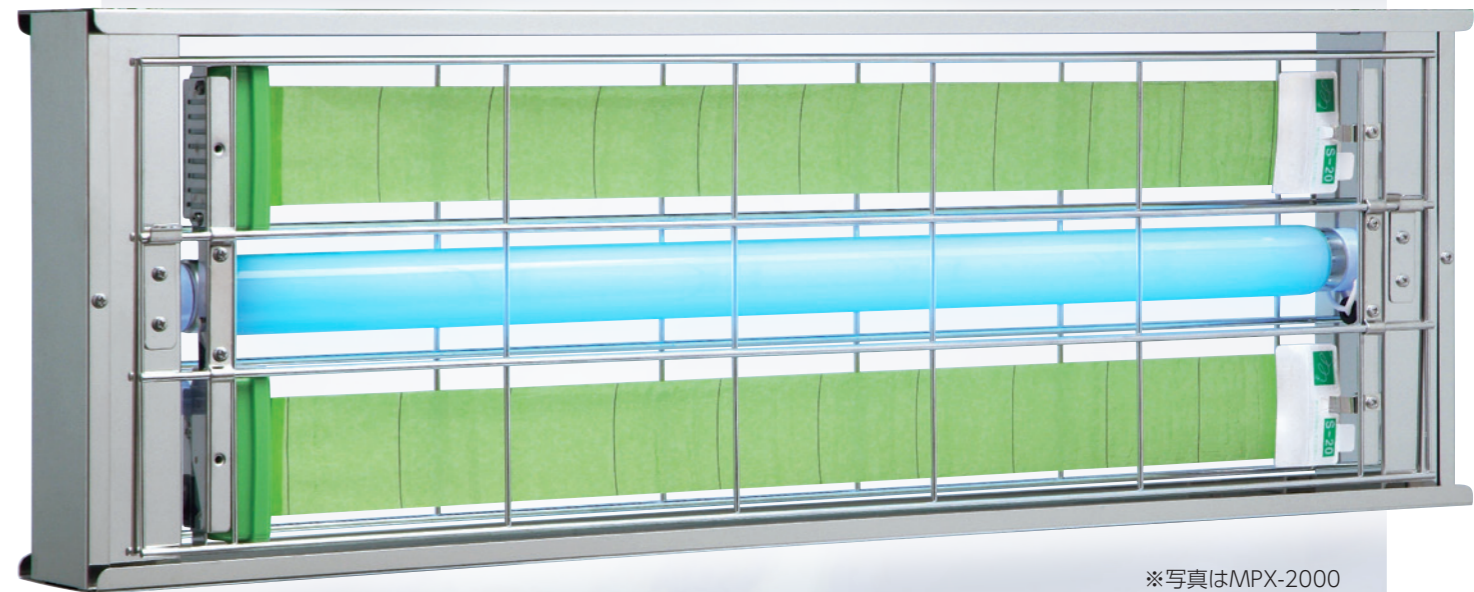

器具本体下部の受皿に簡単にセットできる片面粘着シートです。より清潔にお使いいただけます。

オープン価格

- MPX-2000シリーズは目隠し板、遮へい板、壁付け板など別売オプションにより、DXA、DXBなど他のタイプに変更可能です。

粘着式捕虫器

MPX-2000シリーズ

MPX-2000・DXA・DXB・SDX・DXAA・K・T
MPX-2000-IP・K-IP・T-IP

防水・防塵形

MPX-2000-IPシリーズ

業界標準捕虫器の、さらなる進化形。

最も売れている捕虫器

捕虫器といえばムシボン。
ムシボンといえば捕虫器。

オールステンレス製

保護格子・ビス・クサリまでステンレス製(SUS304)。
湿気が多い場所でも錆びません。

業界最高水準の捕虫力

虫の好む365nm(ナノメータ)の紫外線で虫を誘引し、強力なムシボン捕虫紙で確実に捕えます。

※写真はMPX-2000